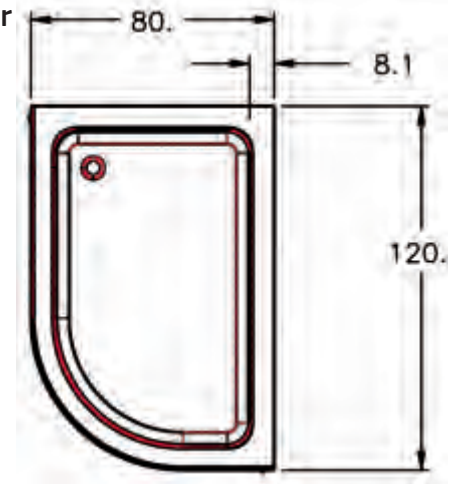

FİYATLAR

Ölçü	Küvet	Jakuzi
120 x 160	1.800,00	2.800,00
120 x 170	1.850,00	2.900,00
120 x 180	1.900,00	3.000,00
120 x 190	1.950,00	3.100,00

Kompozit panel 850 TL'dir