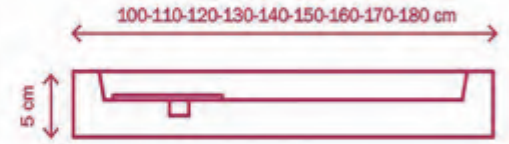

FLAT

Dikdörtgen Duş Teknesi

FİYATLAR

Dikdörtgen Duş Teknesi

Sistem	Duş Teknesi
Kullanım	Oval Sol Köşe
Yükseklik	20 cm
Genişlik	80 x 100, 80 x 180 cm
Malzeme	Akrilik
Renk	Beyaz

Ölçü/ Çap	Panelli	Monoblok	Flat
80 x 100	500,00	500,00	500,00
80 x 110	530,00	530,00	530,00
80 x 120	560,00	560,00	560,00
80 x 130	600,00	600,00	600,00
80 x 140	650,00	650,00	650,00
80 x 150	700,00	700,00	700,00
80 x 160	750,00	750,00	750,00
80 x 170	800,00	800,00	800,00
80 x 180	850,00	850,00	850,00

class duş®

Fiyatlara KDV NAKLİYE ve MONTAJ dahil değildir.