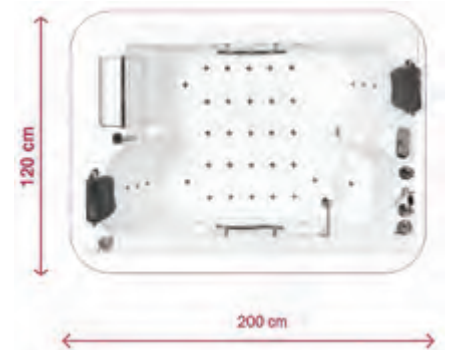

Jakuzi ve Blower Motorları 2 Yıl Garantilidir.

Jakuzi ve blower motorlarını çalıştırmadan önce yan jetlerin üst kısmını

Fiyatlara KDV NAKLIYE ve MONTAJ dahil değildir.

class duş®

4 Kişilik Jakuzi

Sistem	Küvet - Jakuzi
Kullanım	Köşe Kare
Yükseklik	65 cm
Genişlik	200 x 200 cm
Malzeme	Akrilik, Jakuzi 12 Jet, Led Işık
Renk	Beyaz