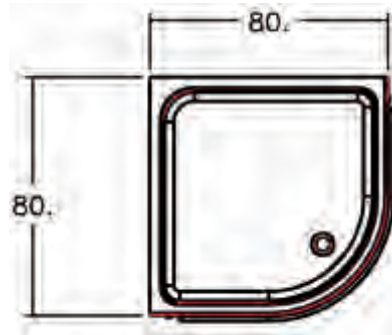

Oval Panelli Duş Teknesi

Fiyatlara KDV NAKLIYE ve MONTAJ dahil değildir.

class duş®