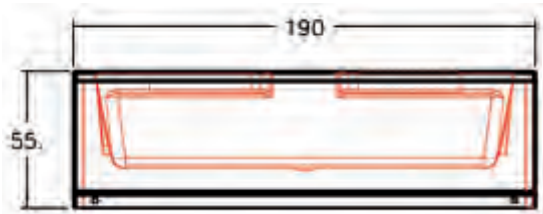

Ölçü	Küvet	Jakuzi
80 x 140	1.105,00	2.580,00
80 x 150	1.145,00	2.580,00
80 x 160	1.185,00	2.580,00
80 x 170	1.225,00	2.800,00
80 x 180	1.260,00	2.800,00
90 x 190	1.405,00	3.000,00

Düz Küvet

HİDROMASAJ STANDART SİSTEM