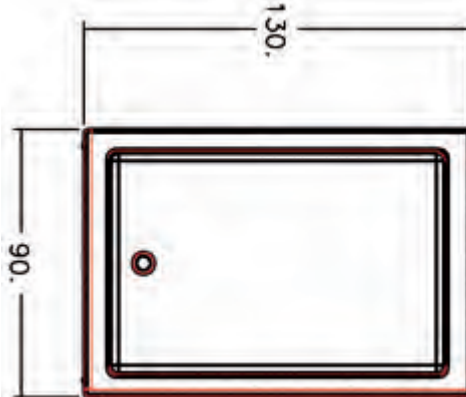

90 Dikdörtken Duş Teknesi

Fiyatlara KDV NAKLIYE ve MONTAJ dahil değildir.

class duş®