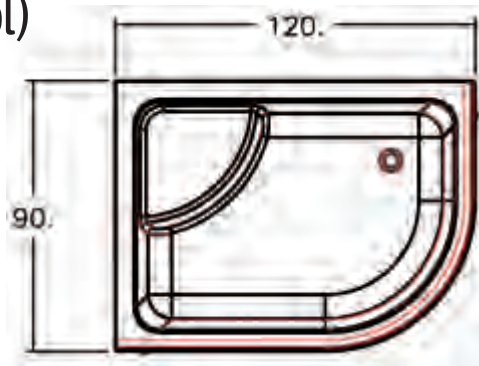

HİDROMASAJ STANDART SİSTEM

"0,800 Hp Motor + 6 Adet Yandan Hidromasaj Su Jeti + Otomatik Sifon"

Fiyatı: 700

BLOWER SİSTEM

"0,700 Hp Blower Motoru + 8 Adet Hava Jeti + Otomatik Sifon"

Fiyatı: 1.500

Oval Köşe Mini Küvet (Sol)