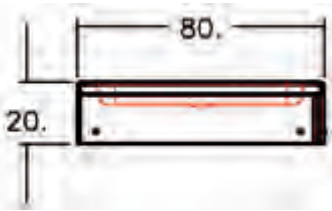

80 Dikdörtken Panelli Duş Teknesi

Fiyatlara KDV NAKLIYE ve MONTAJ dahil değildir.

class duş®