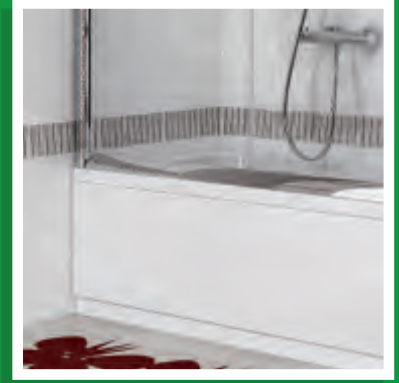

LUX K.D 11

Sistem	Ön Cephe 1 Sabit 1 Kayar Panel
Kullanım	Küvet Üzeri İki Duvar Arası
Standart Yükseklik	150 cm
Alternatif Yükseklik	180 cm max.
Standart Cam Uygulamaları	Temperli Cam
Cam Desenleri	T. Cam Desenleri bölümüne bakınız.
Temper Cam Kalınlığı	5 mm
Profil Renkleri	Mat Krom ve Parlak Krom

FİYATLAR

Ölçü	Temper
101 x 110	970,00
111 x 120	1.050,00
121 x 130	1.130,00
131 x 140	1.200,00
141 x 150	1.300,00
151 x 160	1,400,00

Fiyat Birimi TL olarak hesaplanmıştır.
Fiyatlara KDV dahil değildir.
Krom profillerde %10 fiyat farkı ilave edilir.
Profil renk seçenekleri için bilgi alınız.

6 mm Temper cam fiyat farkı 100 TL'dir.
Desenli temper camlarda %25 fiyat farkı ilave edilir.
150-180 cm arası %20 fiyat farkı ilave edilir.
Nakliye ve Montaj fiyatlara dahil değildir.

class duş®