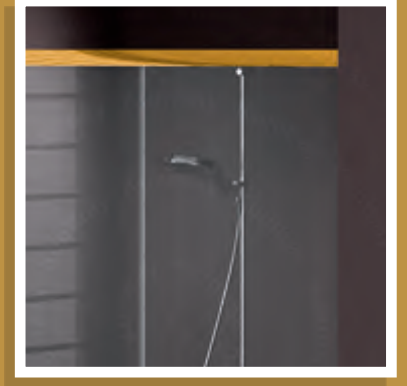

GOLD LUX T.D 11

Sistem	Ön Cephe 1 Sabit 1 Kayar Panel
Kullanım	Duş Teknesi Üzeri İki Duvar Arası
Standart Yükseklik	180 cm
Alternatif Yükseklik	200 cm max.
Standart Cam Uygulamaları	Temperli Cam
Cam Desenleri	T. Cam Desenleri bölümüne bakınız.
Temper Cam Kalınlığı	5 mm
Profil Renkleri	Gold

FİYATLAR

Ölçü	Temper
101 - 110	1.100,00
111 - 120	1.200,00
121 - 130	1.300,00
131 - 140	1.400,00
141 - 150	1.500,00
151 - 160	1.600,00

Fiyat Birimi TL olarak hesaplanmıştır.
Fiyatlara KDV dahil değildir.

Desenli temper camlarda %25 fiyat farkı ilave edilir.
180-200 cm arası %20 fiyat farkı ilave edilir.
Nakliye ve Montaj fiyatlara dahil değildir.

class duş®