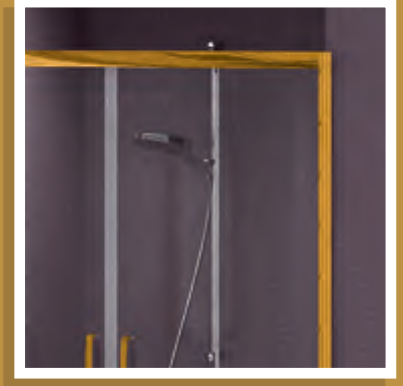

Desenli temper camlarda %25 fiyat farkı ilave edilir.
180-200 cm arası %20 fiyat farkı ilave edilir.
Nakliye ve Montaj fiyatlara dahil değildir.

class duş®

GOLD LUX T.D 22

Sistem	Ön Cephe 2 Sabit 2 Kayar Panel
Kullanım	Duş Teknesi Üzeri İki Duvar Arası
Standart Yükseklik	180 cm
Alternatif Yükseklik	200 cm max.
Standart Cam Uygulamaları	Temperli Cam
Cam Desenleri	T. Cam Desenleri bölümüne bakınız.
Temper Cam Kalınlığı	5 mm
Profil Renkleri	Gold