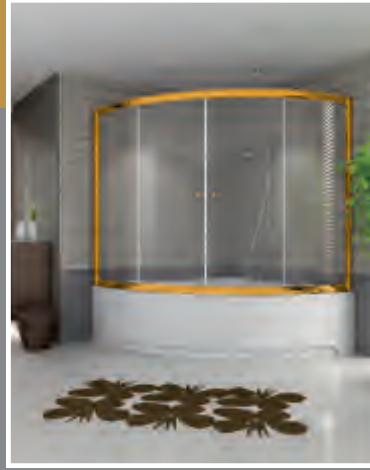

GOLD LUX
SERİSİ

45