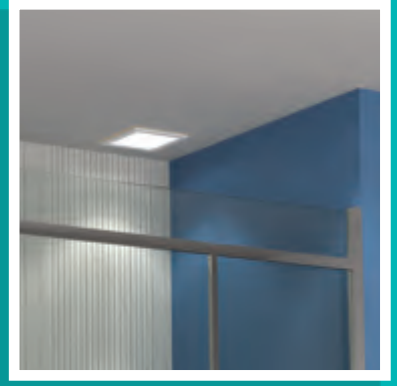

ZEN T.D 22

Sistem	Ön Cephe 2 Sabit 2 Kayar Panel
Kullanım	Duş Teknesi Üstü İki Duvar arası
Standart Yükseklik	190 cm
Alternatif Yükseklik	200 cm max.
Standart Cam Uygulamaları	Temperli Cam
Cam Desenleri	T. Cam Desenleri bölümüne bakınız.
Temper Cam Kalınlığı	6 mm
Profil Renkleri	Mat, Parlak, Siyah

FİYATLAR

Ölçü	Temper
140 x 150	2.275,00
151 x 160	2.405,00
161 x 170	2.535,00
171 x 180	2.665,00
181 x 190	2.730,00
191 x 200	2.925,00
201 x 210	3.055,00
211 x 220	3.185,00
221 x 230	3.315,00

Fiyat Birimi TL olarak hesaplanmıştır.
Fiyatlara KDV dahil değildir.

Desenli temper camlarda %25 fiyat farkı ilave edilir.
190 cm üstü cam ölçülerinde %20 fiyat farkı ilave edilir.
Nakliye ve Montaj fiyatlara dahil değildir.

class duş®