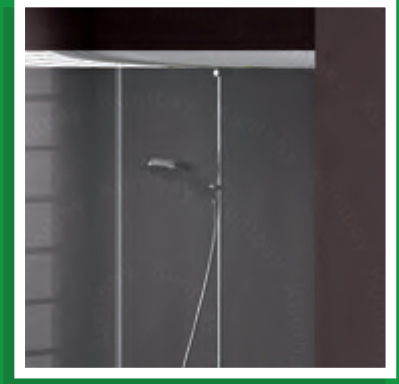

LUX T.D 11

Sistem	Ön Cephe 1 Sabit 1 Kayar Panel
Kullanım	Duş Teknesi Üzeri İki Duvar Arası
Standart Yükseklik	180 cm
Alternatif Yükseklik	200 cm max.
Standart Cam Uygulamaları	Temperli Cam
Cam Desenleri	T. Cam Desenleri bölümüne bakınız.
Temper Cam Kalınlığı	5 mm
Profil Renkleri	Mat Krom ve Parlak Krom

FİYATLAR

Ölçü	Temper
101 x 110	970,00
111 x 120	1.050,00
121 x 130	1.130,00
131 x 140	1.200,00
141 x 150	1.300,00
151 x 160	1.400,00

Fiyat Birimi TL olarak hesaplanmıştır.
Fiyatlara KDV dahil değildir.
Krom profillerde %10 fiyat farkı ilave edilir.
Profil renk seçenekleri için bilgi alınız.

6 mm Temper cam fiyat farkı 100 TL'dir.
Desenli temper camlarda %25 fiyat farkı ilave edilir.
180-200 cm arası %20 fiyat farkı ilave edilir.
Nakliye ve Montaj fiyatlara dahil değildir.

class duş®