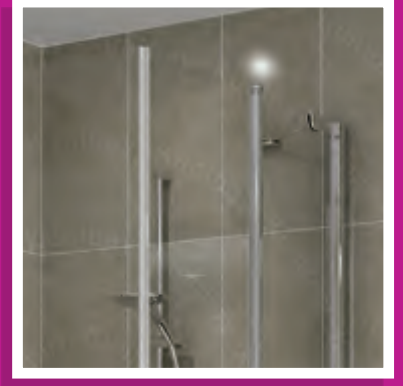

RELAX T.K.B 22

Sistem	Köşe 2 Sabit 2 Dışa Açılır Panel
Kullanım	Duş Teknesi Üzeri Boy Menteşeli
Standart Yükseklik	190 cm
Alternatif Yükseklik	200 cm max.
Standart Cam Uygulamaları	Düz Temperli Cam
Cam Desenleri	T. Cam Desenleri bölümüne bakınız.
Temper Cam Kalınlığı	6 mm
Profil Renkleri	Mat Krom, Parlak Krom, Antrasit, Gold, Mat Siyah

FİYATLAR

Ölçü	Temper
70 x 70	1.820,00
80 x 80	1.950,00
90 x 90	2.080,00
100 x 100	2.210,00
110 x 110	2.340,00
120 x 120	2.470,00

Fiyat Birimi TL olarak hesaplanmıştır.
Fiyatlara KDV dahil değildir.
Krom profillerde %10 fiyat farkı ilave edilir.

Desenli temper camlarda %25 fiyat farkı ilave edilir.
190 cm üstü cam ölçülerinde %20 fiyat farkı ilave edilir.
Nakliye ve Montaj fiyatlara dahil değildir.

class duş®