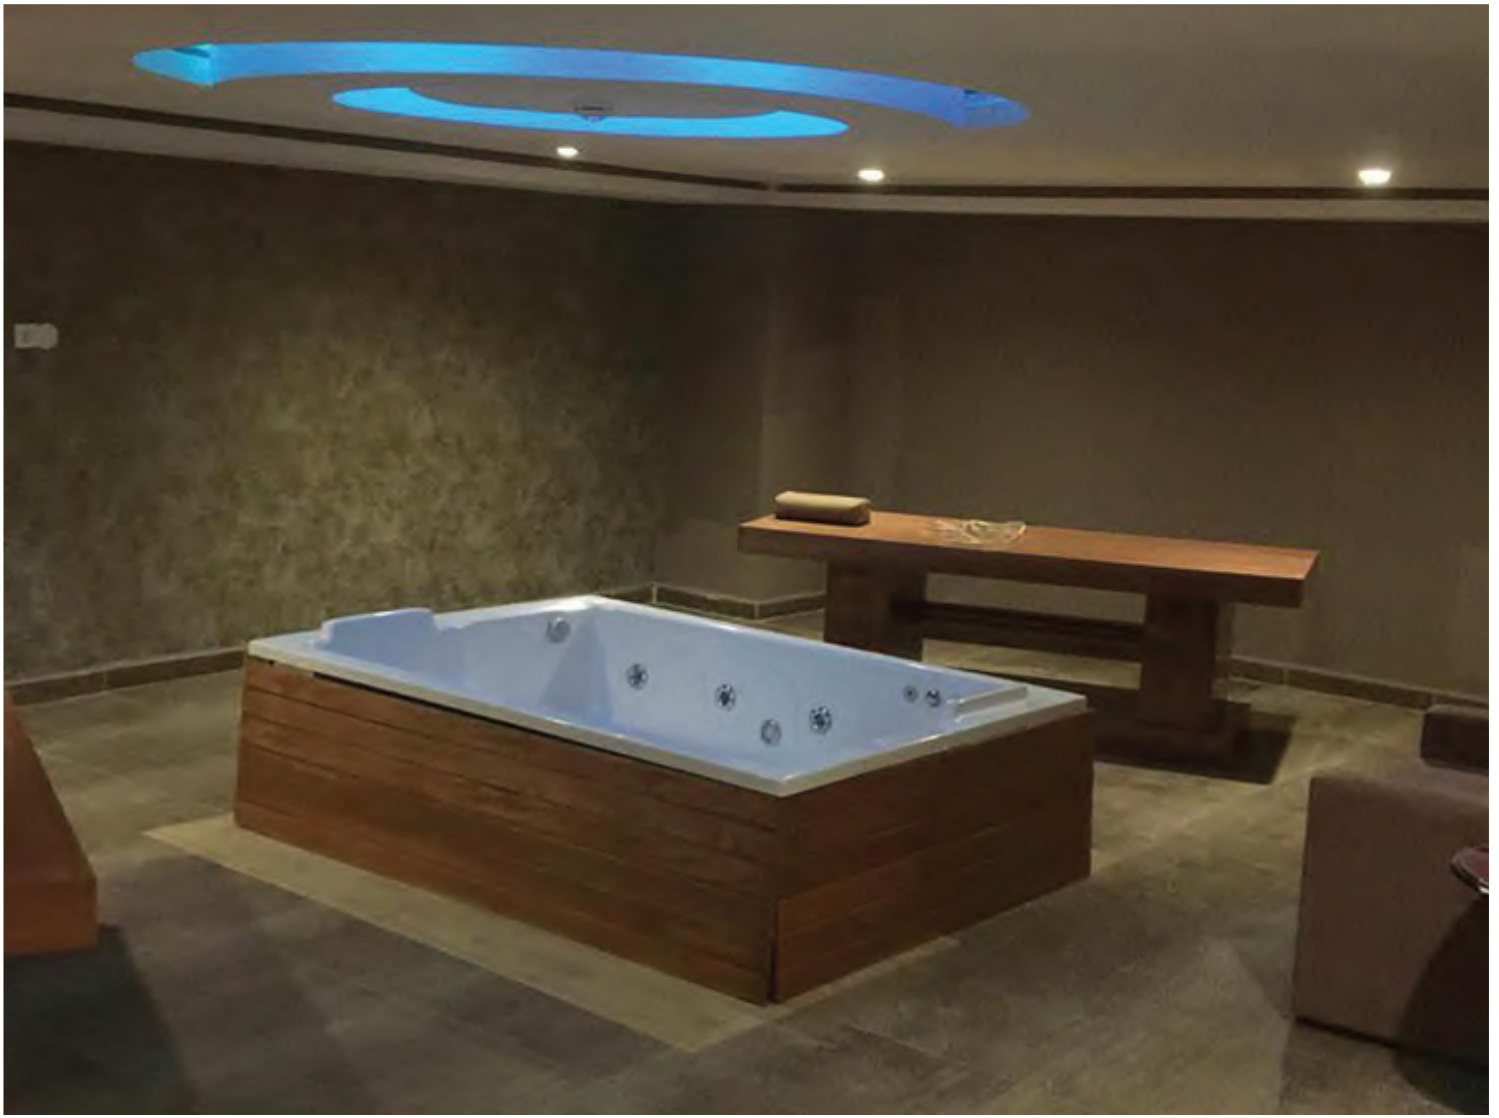

İki Kişilik Küvet Jakuzi

Sistem	Küvet Jakuzi
Kullanım	Oval Sol Köşe
Yükseklik	65 cm
Genişlik	80 x 100,120 - 90 x 120 cm
Malzeme	Akrilik, Jakuzi 8 Jet
Renk	Beyaz

İki Kişilik Küvet Jakuzi

Teknik Özellikler : Küvet ve Jakuzilerde Akrilik Levha Gövde kalınlıkları 4 mm. dir.

Jakuzi ve Blower Motorları 2 Yıl Garantilidir.

Jakuzi ve blower motorlarını çalıştırmadan önce yan jetlerin üst kısmını geçecek şekilde su doldurulması gereklidir.

Yükseklik ayarı yapılabilen Alt Ayaklar Galvaniz Paslanmazdır.

FİYATLAR

Ölçü	Küvet	Jakuzi
140 x 190	3.000,00	5.000,00

Ahşap panel için fiyat alınız.