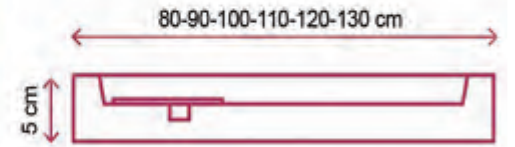

Q Duş Teknesi

FİYATLAR

Ölçü/ Çap	Fiyat Panelli	Fiyat Monoblok	Fiyat Flat
120 cm	1.500,00	1.300,00	1.100,00

Fiyatlara KDV NAKLIYE ve MONTAJ dahil değildir.

class duş®

PANELLİ

MONOBLOCK

FLAT