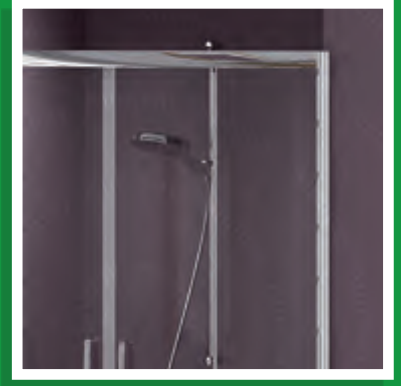

LUX T.D 22

Sistem	Ön Cephe 2 Sabit 2 Kayar Panel
Kullanım	Duş Teknesi Üzeri İki Duvar Arası
Standart Yükseklik	180 cm
Alternatif Yükseklik	200 cm max.
Standart Cam Uygulamaları	Temperli Cam
Cam Desenleri	T. Cam Desenleri bölümüne bakınız.
Temper Cam Kalınlığı	5 mm
Profil Renkleri	Mat Krom ve Parlak Krom

FİYATLAR

Ölçü	Temper
140 - 150	1.100,00
151 - 160	1.150,00
161 - 170	1.200,00
171 - 180	1.300,00
181 - 190	1.400,00
191 - 200	1.500,00
201 - 210	1.600,00
211 - 220	1.700,00
221 - 230	1.800,00

Fiyat Birimi TL olarak hesaplanmıştır.
Fiyatlara KDV dahil değildir.
Krom profillerde %10 fiyat farkı ilave edilir.
Profil renk seçenekleri için bilgi alınız.

6 mm Temper cam fiyat farkı 100 TL'dir.
Desenli temper camlarda %25 fiyat farkı ilave edilir.
180-200 cm arası %20 fiyat farkı ilave edilir.
Nakliye ve Montaj fiyatlara dahil değildir.

class duş®