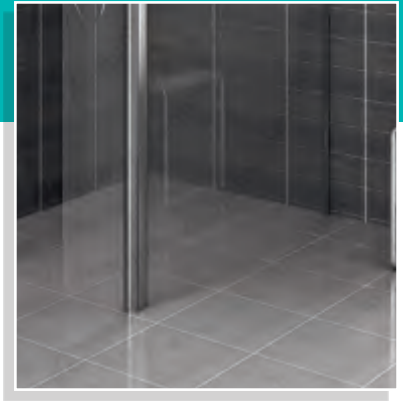

class duş®

ZEN T.K 21

Sistem	İki Sabit Panel Bir Dışa Açılır.
Kullanım	İki Gergili Boy Menteşeli
Standart Yükseklik	190 cm
Alternatif Yükseklik	200 cm max.
Standart Cam Uygulamaları	Temperli Cam
Cam Desenleri	T. Cam Desenleri bölümüne bakınız.
Temper Cam Kalınlığı	6 mm
Profil Renkleri	Mat, Parlak