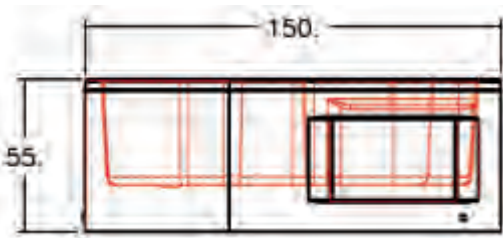

100x150 Oval Küvet (Sağ)

class duş®

Fiyatlara KDV NAKLİYE ve MONTAJ dahil değildir.