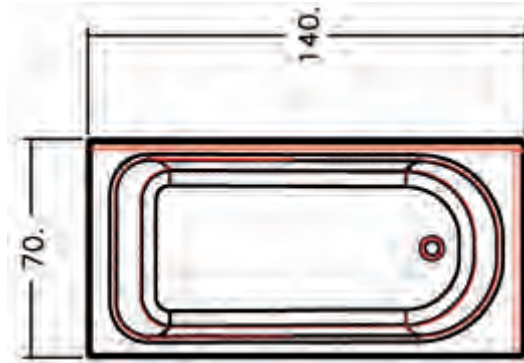

Düz Küvet

Fiyatlara KDV NAKLİYE ve MONTAJ dahil değildir.

class duş®