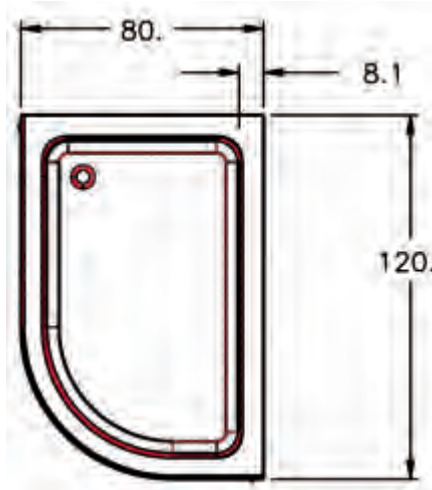

Oval Duř Teknesi Sol

Fiyatlara KDV NAKLİYE ve MONTAJ dahil değildir.

class duř®