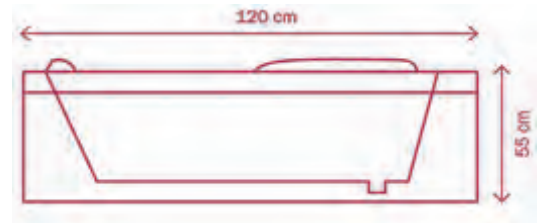

FİYATLAR

Ölçü	Küvet	Jakuzi
120 Q	2.400,00	4.400,00
150 Q	3.600,00	5.600,00
180 Q	4.600,00	6.600,00

Kompozit panel 850 TL'dir