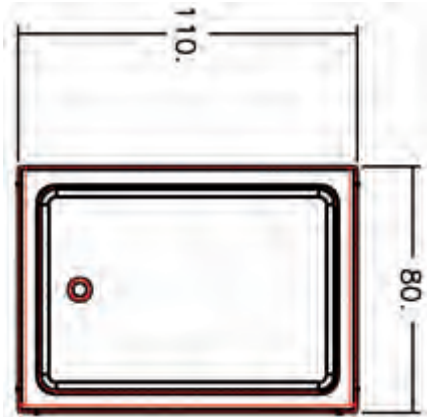

80 Dikdörtken Panelli Duş Teknesi

Fiyatlara KDV NAKLIYE ve MONTAJ dahil değildir.

class duş®