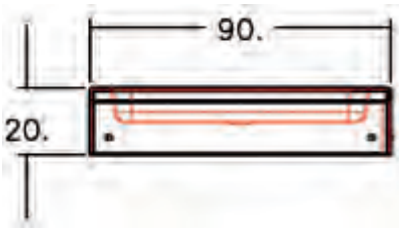

Kare Panelli Duş Teknesi

Fiyatlara KDV NAKLİYE ve MONTAJ dahil değildir.

class duş®