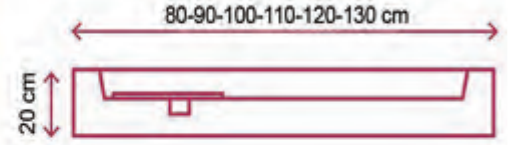

Q Duş Teknesi

FİYATLAR

Ölçü/ Çap	Fiyat Panelli	Fiyat Monoblok	Fiyat Flat
120 cm	1.500,00	1.300,00	1.100,00

Fiyatlara KDV NAKLIYE ve MONTAJ dahil değildir.

class duş®

PANELLİ

MONOBLOCK

FLAT