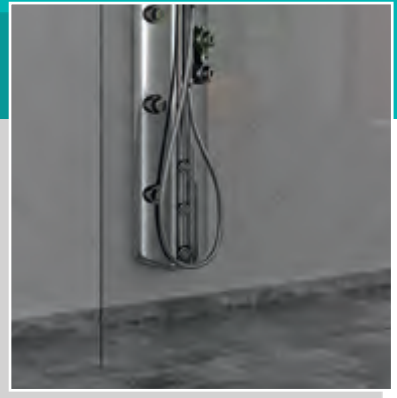

class duş®

ZEN T.C 01

Sistem	Ön Caphe Sabit Tek Panel
Kullanım	İki Gergili
Standart Yükseklik	190 cm
Alternatif Yükseklik	200 cm max.
Standart Cam Uygulamaları	Temperli Cam
Cam Desenleri	T. Cam Desenleri bölümüne bakınız.
Temper Cam Kalınlığı	6 mm
Profil Renkleri	Mat, Parlak