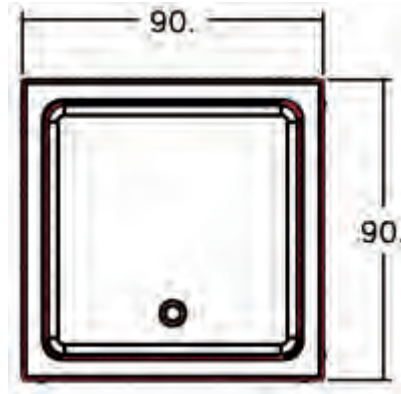

Kare Panelli Duş Teknesi

Fiyatlara KDV NAKLİYE ve MONTAJ dahil değildir.

class duş®