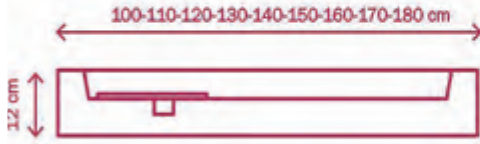

PANELLİ

MONOBLOCK

FLAT

Dikdörtgen Duş Teknesi

FİYATLAR

Dikdörtgen Duş Teknesi

Sistem	Duş Teknesi
Kullanım	Oval Sol Köşe
Yükseklik	20 cm
Genişlik	80 x 100, 80 x 180 cm
Malzeme	Akrilik
Renk	Beyaz

Ölçü/ Çap	Panelli	Monoblok	Flat
80 x 100	500,00	500,00	500,00
80 x 110	530,00	530,00	530,00
80 x 120	560,00	560,00	560,00
80 x 130	600,00	600,00	600,00
80 x 140	650,00	650,00	650,00
80 x 150	700,00	700,00	700,00
80 x 160	750,00	750,00	750,00
80 x 170	800,00	800,00	800,00
80 x 180	850,00	850,00	850,00

class duş®

Fiyatlara KDV NAKLİYE ve MONTAJ dahil değildir.