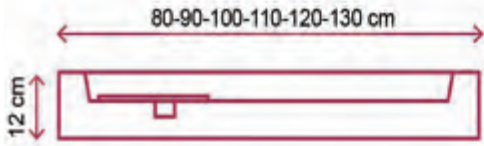

Q Duş Teknesi

FİYATLAR

Ölçü/ Çap	Fiyat Panelli	Fiyat Monoblok	Fiyat Flat
120 cm	1.500,00	1.300,00	1.100,00

Fiyatlara KDV NAKLIYE ve MONTAJ dahil değildir.

class duş®

PANELLİ

MONOBLOCK

FLAT