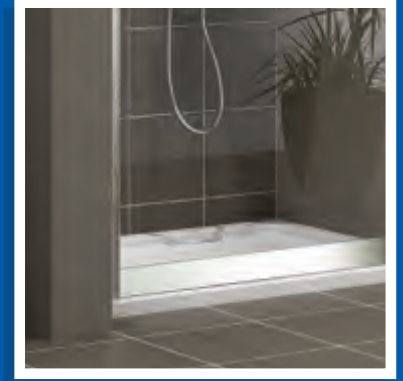

Bella T.B 1

Sistem	Ön Cephe Dışa Açılır Tek Panel
Kullanım	Duş Teknesi Üzeri Boy Monteşeli
Standart Yükseklik	180 cm
Alternatif Yükseklik	200 cm max.
Standart Cam Uygulamaları	Plexi ve Düz Temperli Cam
Cam Desenleri	Cam Desenleri bölümüne bakınız.
Temper Cam Kalınlığı	4 mm
Profil Renkleri	Beyaz, Mat Krom ve Parlak Krom

FİYATLAR

Ölçü	Plexi	Temper 4 mm	Temper 6 mm
60 x 70	1.100,00	1.200,00	1.400,00
71 x 80	1.150,00	1.250,00	1.450,00
81 x 90	1.200,00	1.300,00	1.500,00
91 x 100	1.250,00	1.350,00	1.550,00
101 x 110	1.300,00	1.400,00	1.600,00

Fiyat Birimi TL olarak hesaplanmıştır.
Fiyatlara KDV dahil değildir.
Krom profillerde %10 fiyat farkı ilave edilir.
Profil renk seçenekleri için bilgi alınız.

Desenli temper camlarda %25 fiyat farkı ilave edilir.
180-200 cm arası %20 fiyat farkı ilave edilir.
Nakliye ve Montaj fiyatlara dahil değildir.

class duş®