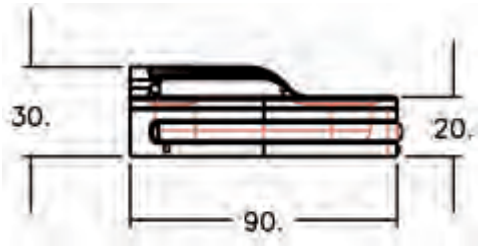

Oval Oturmalı Duş Teknesi

Fiyatlara KDV NAKLİYE ve MONTAJ dahil değildir.

class duş®