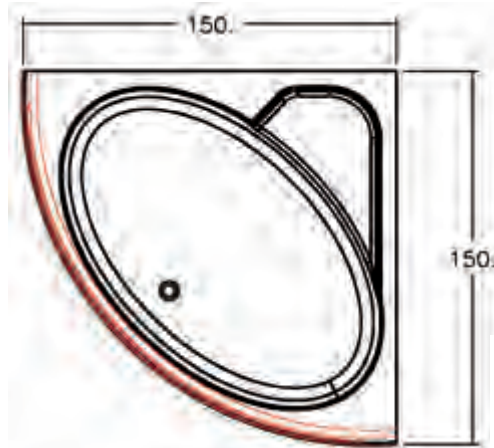

OVAL KÖŞE KÜVET

HİDROMASAJ STANDART SİSTEM "0,800 Hp Motor + 6 Adet Yandan Hidromasaj Su Jeti + Otomatik Sifon" Fiyatı: 700

BLOWER SİSTEM "0,700 Hp Blower Motoru + 8 Adet Hava Jeti + Otomatik Sifon" Fiyatı: 1.500

class duş®

Fiyatlara KDV NAKLİYE ve MONTAJ dahil değildir.