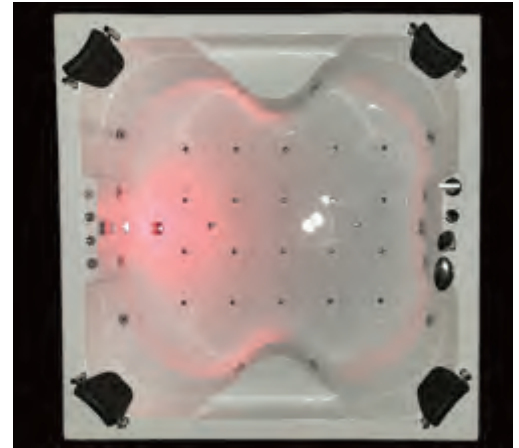

FİYATLAR

Ölçü	Küvet	Jakuzi
200 x 200	9.800,00	17.600,00

Ahşap panel için fiyat alınız.

class duş®

Q Jakuzi

Sistem	Küvet, Jakuzi
Kullanım	Oval Sağ Sol Köşe
Yükseklik	65 cm
Genişlik	120,150,180 cm Çap
Malzeme	Akrilik, Jakuzi 8 Jet
Renk	Beyaz