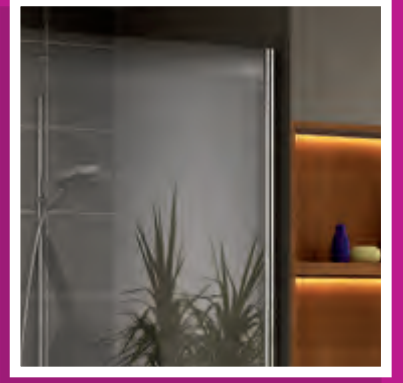

RELAX T.B. 1

Sistem	Ön Cephe Dışa Açılır Panel
Kullanım	Duş Teknesi Üzeri Boy Menteşeli
Standart Yükseklik	190 cm
Alternatif Yükseklik	200 cm max.
Standart Cam Uygulamaları	Düz Temperli Cam
Cam Desenleri	T. Cam Desenleri bölümüne bakınız.
Temper Cam Kalınlığı	6 mm
Profil Renkleri	Mat Krom, Parlak Krom, Antrasit, Gold, Mat Siyah

FİYATLAR

Ölçü	Plexi	Temper
60 - 70	1.100,00	1.400,00
71 - 80	1.150,00	1.450,00
81 - 90	1.200,00	1.500,00
91 - 100	1.250,00	1.550,00

Fiyat Birimi TL olarak hesaplanmıştır.
Fiyatlara KDV dahil değildir.

Krom profillerde %10 fiyat farkı ilave edilir.

Desenli temper camlarda %25 fiyat farkı ilave edilir.

190 cm üstü cam ölçülerinde %20 fiyat farkı ilave edilir.

Nakliye ve Montaj fiyatlara dahil değildir.

class duş®