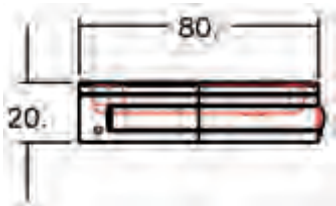

Oval Panelli Duş Teknesi

Fiyatlara KDV NAKLIYE ve MONTAJ dahil değildir.

class duş®