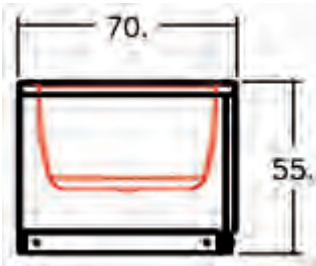

Düz Küvet

Fiyatlara KDV NAKLİYE ve MONTAJ dahil değildir.

class duş®