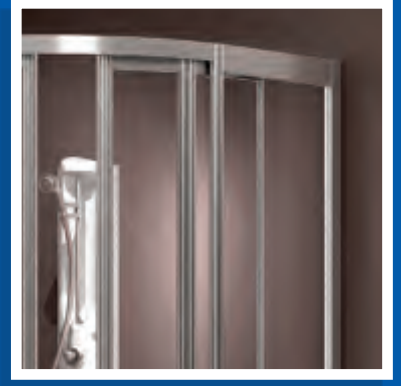

Bella T.0 24

Sistem	Köşe 2 Sabit 4 Kayar Panel
Kullanım	Duş Teknesi Üzeri Oval
Standart Yükseklik	180 cm
Alternatif Yükseklik	190 - 200 cm
Standart Cam Uygulamaları	Plexi ve Düz Temperli Cam
Cam Desenleri	Cam Desenleri bölümüne bakınız.
Temper Cam Kalınlığı	4 mm
Profil Renkleri	Beyaz, Mat Krom, Parlak Krom ve gold

FİYATLAR

Ölçü	Plexi	Temper
70 x 70	845,00	910,00
80 x 80	880,00	940,00
90 x 90	910,00	975,00
100 x 100	940,00	1.010,00
110 x 110	975,00	1.040,00
120 x 120	1.010,00	1.070,00

Fiyat Birimi TL olarak hesaplanmıştır.
Fiyatlara KDV dahil değildir.
Krom profillerde %10 fiyat farkı ilave edilir.
Profil renk seçenekleri için bilgi alınız.

Desenli temper camlarda %25 fiyat farkı ilave edilir.
180-200 cm arası %20 fiyat farkı ilave edilir.
Nakliye ve Montaj fiyatlara dahil değildir.

class duş®