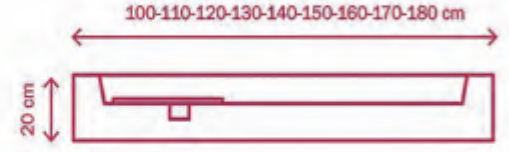

PANELLİ

MONOBLOCK

FLAT

Dikdörtgen Duş Teknesi

FİYATLAR

Dikdörtgen Duş Teknesi

Sistem	Duş Teknesi
Kullanım	Oval Sol Köşe
Yükseklik	20 cm
Genişlik	80 x 100, 80 x 180 cm
Malzeme	Akrilik
Renk	Beyaz

Ölçü/ Çap	Panelli	Monoblok	Flat
80 x 100	500,00	500,00	500,00
80 x 110	530,00	530,00	530,00
80 x 120	560,00	560,00	560,00
80 x 130	600,00	600,00	600,00
80 x 140	650,00	650,00	650,00
80 x 150	700,00	700,00	700,00
80 x 160	750,00	750,00	750,00
80 x 170	800,00	800,00	800,00
80 x 180	850,00	850,00	850,00

class duş®

Fiyatlara KDV NAKLİYE ve MONTAJ dahil değildir.