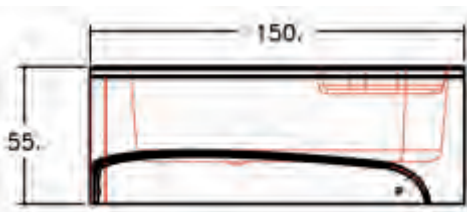

OVAL KÖŞE KÜVET

HİDROMASAJ STANDART SİSTEM "0,800 Hp Motor + 6 Adet Yandan Hidromasaj Su Jeti + Otomatik Sifon" Fiyatı: 700

BLOWER SİSTEM "0,700 Hp Blower Motoru + 8 Adet Hava Jeti + Otomatik Sifon" Fiyatı: 1.500

class duş®

Fiyatlara KDV NAKLİYE ve MONTAJ dahil değildir.