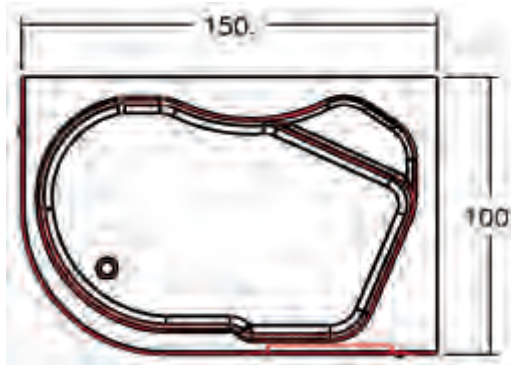

100x150 Oval Küvet (Sağ)

class duş®

Fiyatlara KDV NAKLİYE ve MONTAJ dahil değildir.