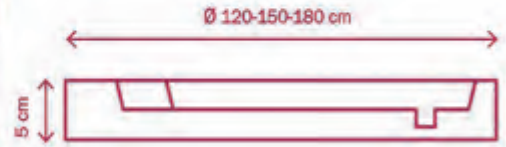

class duş®

Fiyatlara KDV NAKLİYE ve MONTAJ dahil değildir.

PANELLİ

MONOBLOCK

FLAT

Q Duş Teknesi

Sistem	Duş Teknesi
Kullanım	Panelli, Monoblok, Flat
Yükseklik	20 cm, 12 cm, 5 cm
Çap	120, 150, 180 cm
Malzeme	Akrilik
Renk	Beyaz