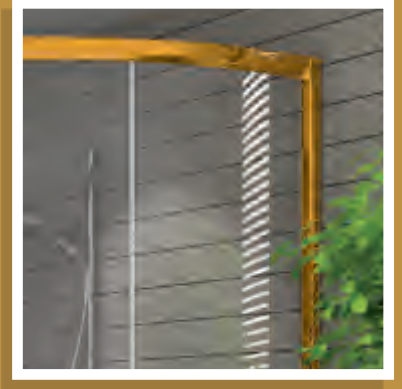

GOLD LUX K.O 22

Sistem	Oval 2 Sabit 2 Kayar Panel
Kullanım	Küvet Üzeri Oval
Standart Yükseklik	150 cm
Alternatif Yükseklik	180 cm max.
Standart Cam Uygulamaları	Temperli Cam
Cam Desenleri	T. Cam Desenleri bölümüne bakınız.
Temper Cam Kalınlığı	5 mm
Profil Renkleri	Gold

FİYATLAR

Ölçü	Temper
90 x 90	1.300,00
100 x 100	1.450,00
110 x 110	1.500,00
120 x 120	1.600,00
130 x 130	1.700,00
140 x 140	1.800,00
150 x 150	2.000,00

Fiyat Birimi TL olarak hesaplanmıştır.
Fiyatlara KDV dahil değildir.

Desenli temper camlarda %25 fiyat farkı ilave edilir.
150-180 cm arası %20 fiyat farkı ilave edilir.
Nakliye ve Montaj fiyatlara dahil değildir.

class duş®