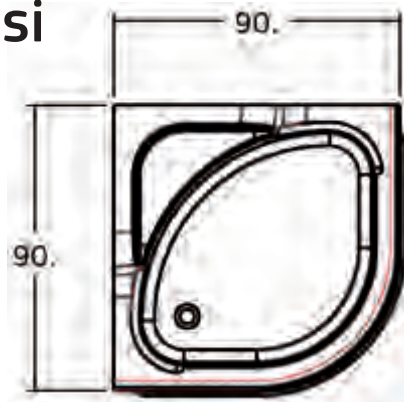

Oval Oturmalı Duş Teknesi

Fiyatlara KDV NAKLİYE ve MONTAJ dahil değildir.

class duş®