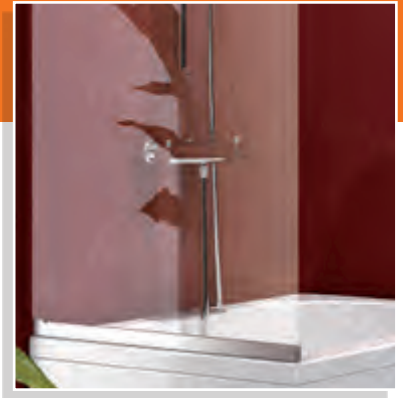

RELAX K.P 1 - PRESTİJ K.P 1

Sistem	Sabit Panel
Kullanım	Küvet Üzeri Yan Panel
Standart Yükseklik	180 cm
Alternatif Yükseklik	200 cm max.
Standart Cam Uygulamaları	Temperli Cam
Cam Desenleri	T. Cam Desenleri bölümüne bakınız.
Temper Cam Kalınlığı	6 mm
Profil Renkleri	Beyaz, Mat Krom ve Parlak Krom

FİYATLAR

Ölçü	Temper
10 - 20	195,00
21 - 30	230,00
31 - 40	260,00
41 - 50	290,00
51 - 60	320,00
61 - 70	340,00
71 - 80	360,00
81 - 90	390,00
91 - 100	420,00
101 - 110	450,00
111 - 120	470,00

Fiyat Birimi TL olarak hesaplanmıştır.
Fiyatlara KDV dahil değildir.
Krom profillerde %10 fiyat farkı ilave edilir.

Desenli temper camlarda %25 fiyat farkı ilave edilir.
180-200 cm arası %20 fiyat farkı ilave edilir.
Nakliye ve Montaj fiyatlara dahil değildir.

class duş®