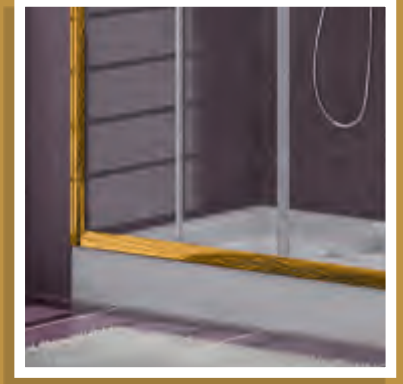

Desenli temper camlarda %25 fiyat farkı ilave edilir.
180-200 cm arası %20 fiyat farkı ilave edilir.
Nakliye ve Montaj fiyatlara dahil değildir.

class duş®

GOLD LUX T.D 22

Sistem	Ön Cephe 2 Sabit 2 Kayar Panel
Kullanım	Duş Teknesi Üzeri İki Duvar Arası
Standart Yükseklik	180 cm
Alternatif Yükseklik	200 cm max.
Standart Cam Uygulamaları	Temperli Cam
Cam Desenleri	T. Cam Desenleri bölümüne bakınız.
Temper Cam Kalınlığı	5 mm
Profil Renkleri	Gold